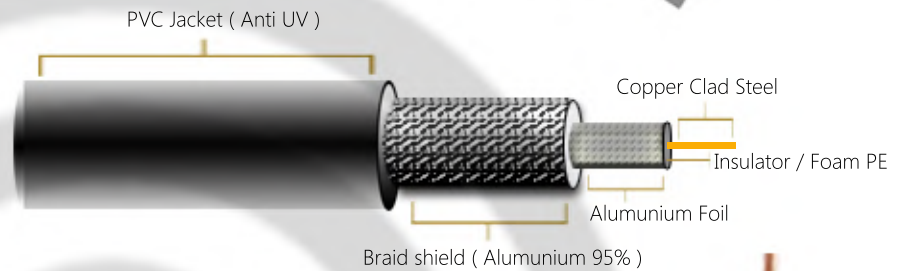

cable care

ALL-IN-ONE COMPLETE CABLE SOLUTION

SPECTRA CABLE RG6 PLATINUM

Tersedia:

Spectra Cable RG6 Platinum seri ini memiliki kerapatan aluminium braid 95%

memiliki konduktor CCS (Copper Clad Steel) sehingga memiliki ketahanan yang kuat

Warna kabel hitam dan sudah dilengkapi oleh **ANTI UV PROTECTION**

Kegunaan :

HDTV, CATV, CCTV, and DTH two-way cable modems extended bandwidth satellite service

Keuntungan :

Performa yang stabil di indoor maupun outdoor

Telah diuji dapat bekerja baik pada jarak yang jauh

Low Noise Reduction System membuat gambar menjadi lebih cerah

dengan **ANTI UV COATING** membuat kabel ini tahan tahan terhadap cuaca panas

Diskripsi Produk:

Spectra Cable **RG6 Platinum**, 95% Shield braided coaxial cable yang di design untuk berbagai macam kebutuhan seperti:

- Extended bandwidth satellite service
- High definition TV signals
- CATV, CCTV
- and two-way cable modems