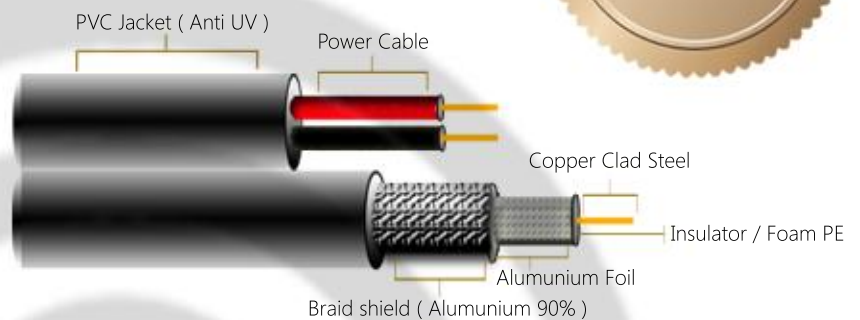

cable care

ALL-IN-ONE COMPLETE CABLE SOLUTION

SPECTRA CABLE RG6 PLUS POWER

Tersedia:

Spectra Cable RG6 Plus Power seri ini memiliki kerapatan aluminium braid 90%

kabel memiliki konduktor CCS (Copper Clad Steel) sehingga memiliki ketahanan yang kuat

tersedia dua warna kabel hitam dan putih dan dilengkapi oleh **ANTI UV PROTECTION**

Kegunaan :

HDTV, CATV, CCTV, and DTH two-way cable modems extended bandwidth satellite service

Keuntungan :

Performa yang stabil di indoor maupun outdoor

Telah diuji dapat bekerja baik pada jarak yang jauh

Low Noise Reduction System membuat gambar menjadi lebih cerah

dengan **ANTI UV COATING** membuat kabel ini tahan tahan terhadap cuaca panas

Diskripsi Produk:

Spectra Cable RG6 **Bronze Series**, 90% Shield braided coaxial cable yang di design untuk berbagai macam kebutuhan seperti:

- Extended bandwidth satellite service
- High definition TV signals
- CATV, CCTV
- and two-way cable modems