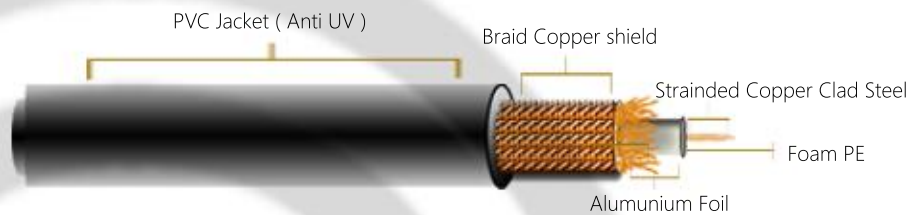

cable care

ALL-IN-ONE COMPLETE CABLE SOLUTION

SPECTRA CABLE RG59 ELEVATOR

Diskripsi Produk:

Spectra Cable RG59 **For Elevator**, 90% Shield braided coaxial cable yang di design untuk berbagai macam kebutuhan seperti:

- Extended bandwidth satellite service
- High definition TV signals
- CATV, CCTV in Elevator
- and two-way cable modems

Packing:

300 Meters / Drum

kabel Spectra RG59 **For Elevator** memiliki lapisan aluminium braid 90% dengan tingkat kerapatan yang sangat tinggi

Tersedia:

Spectra Cable RG59 For Elevator seri ini memiliki kerapatan aluminium braid 90%

memiliki konduktor Stranded CCS (Copper Clad Steel) sehingga memiliki ketahanan yang kuat

Warna kabel Hitam dan dilengkapi oleh **ANTI UV PROTECTION**