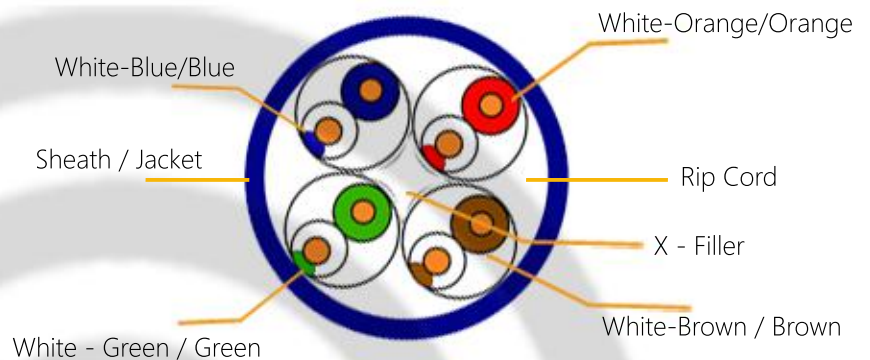

cable care

ALL-IN-ONE COMPLETE CABLE SOLUTION

LAN Cable CATEGORY 6 Spectra

Tersedia:

LAN Cable CATEGORY 6 Spectra Premium pelindung dan lilitan yang sangat rapat

Tembaga Konduktor menggunakan Solid Bare Copper sehingga memiliki ketahanan yang kuat

warna kabel Biru dilengkapi oleh

ANTI UV PROTECTION

Kegunaan :

IP Camera CCTV
two-way cable modems
Cable Data Connecting
IOT (Internet of things connector)

Keuntungan :

Performa yang stabil di indoor maupun outdoor

Telah diuji dapat bekerja baik pada jarak yang jauh

Bandwidth rata - rata yang dihasilkan bisa mencapai 100 mbps

memiliki lilitan yang rapat dan pelindung kabel dan memiliki penyaluran data yang cepat

www.spectra-cable.com

Diskripsi Produk:

LAN Cable CATEGORY 6 Spectra

Premium yang di design untuk berbagai macam kebutuhan seperti:

- IP Camera CCTV
- Cable Data Connecting
- Two-way cable modems
- IOT (Internet of Things Connector)