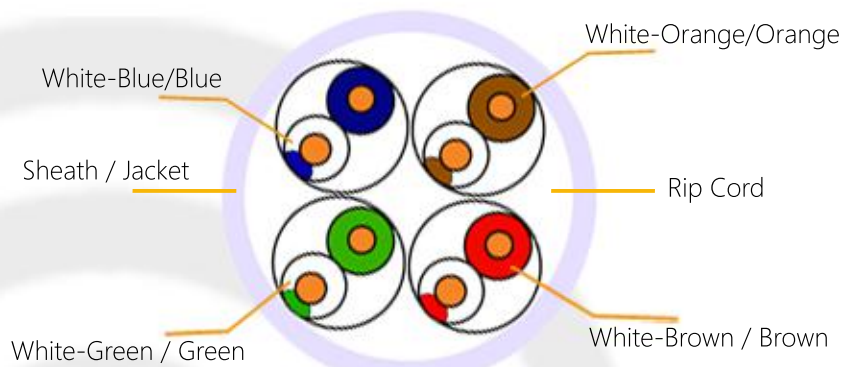

cable care

ALL-IN-ONE COMPLETE CABLE SOLUTION

LAN Cable CATEGORY 6 Spectra CCA

Tersedia:

LAN Cable CATEGORY 6 Spectra pelindung dan lilitan yang sangat rapat

Tembaga konduktor menggunakan CCA (Copper Clad Alumunium) dan memiliki ketahanan yang kuat

warna kabel GREY dilengkapi oleh

ANTI UV PROTECTION

Kegunaan :

IP Camera CCTV
two-way cable modems
Cable Data Connecting
IOT (Internet of things connector)

Keuntungan :

Performa yang stabil di indoor maupun outdoor

Telah diuji dapat bekerja baik pada jarak yang jauh

Bandwidth rata - rata yang dihasilkan bisa mencapai 100 mbps

memiliki lilitan yang rapat dan pelindung kabel dan memiliki penyaluran data yang cepat

www.spectra-cable.com