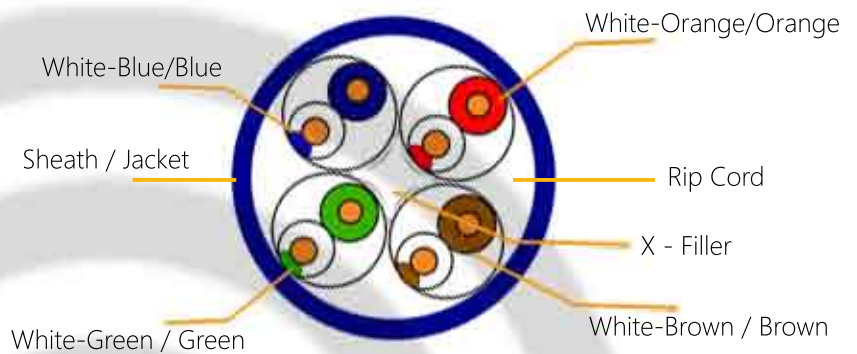

cable care

ALL-IN-ONE COMPLETE CABLE SOLUTION

LAN Cable CATEGORY 5e Spectra

Tersedia:

LAN Cable CATEGORY 5E Spectra Premium pelindung dan lilitan yang sangat rapat

Tembaga konduktor menggunakan Solid Bare Copper sehingga memiliki ketahanan yang kuat

warna kabel GREY dilengkapi oleh

ANTI UV PROTECTION

Kegunaan :

IP Camera CCTV
two-way cable modems
Cable Data Connecting
IOT (Internet of things connector)

Keuntungan :

Performa yang stabil di indoor maupun outdoor

Telah diuji dapat bekerja baik pada jarak yang jauh

Bandwidth rata - rata yang dihasilkan bisa mencapai 100 mbps

memiliki lilitan yang rapat dan pelindung kabel dan memiliki penyaluran data yang cepat

www.spectra-cable.com