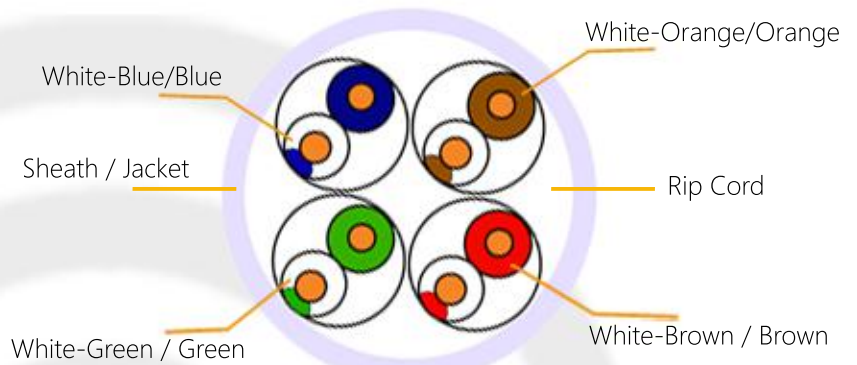

cable care

ALL-IN-ONE COMPLETE CABLE SOLUTION

LAN Cable CATEGORY 5e Spectra CCA

Tersedia:

LAN Cable CATEGORY 5E Spectra pelindung dan lilitan yang sangat rapat

Tembaga konduktor menggunakan CCA (Copper Clad Alumunium) dan memiliki ketahanan yang kuat

warna kabel GREY dilengkapi oleh

ANTI UV PROTECTION

Kegunaan :

IP Camera CCTV
two-way cable modems
Cable Data Connecting
IOT (Internet of things connector)

Keuntungan :

Performa yang stabil di indoor maupun outdoor

Telah diuji dapat bekerja baik pada jarak yang jauh

Bandwidth rata - rata yang dihasilkan bisa mencapai 100 mbps

memiliki lilitan yang rapat dan pelindung kabel dan memiliki penyaluran data yang cepat

www.spectra-cable.com

Diskripsi Produk:

LAN Cable CATEGORY 5E Spectra

yang di design untuk berbagai macam kebutuhan seperti:

- IP Camera CCTV
- Cable Data Connecting
- Two-way cable modems
- IOT (Internet of Things Connector)